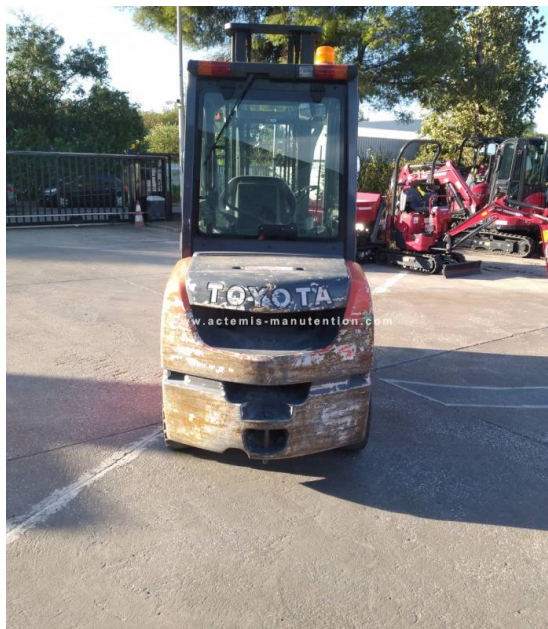

POUR PLUS DE RENSEIGNEMENTS, CONTACTEZ NOS AGENCES

VITROLLES (13) 04 42 07 50 75
ENTRAIGUES (84) 04 90 25 00 00

www.actemis-manutention.com

SISTERON (04) 04 92 33 22 22
MANOSQUE (04) 04 92 87 00 88
BRIANCON (05) 04 92 20 32 32

www.sudalpes.com

PLAN DE GRASSE (06) 04 93 70 21 21
VIDAUBAN (83) 04 94 50 10 10

www.bizon-materiel.com

St MARTIN DE CRAU (13)
04 93 70 21 21

www.prowimat.fr