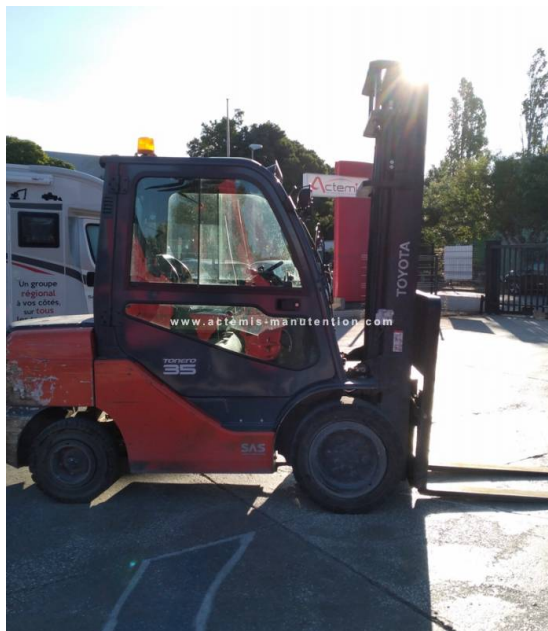

CCASION CERTIFIÉE

Vente - Service Après Vente
Maintenance - Location service - Location vente
Réparation toutes marques - Pièces de rechange toutes marques

TOYOTA - 2017 - 3030h
028FDJF35

CARACTERISTIQUES MACHINES

Marque : Toyota
Modèle : 028FDJF35
Matricule : 147361
Energie : Diesel
Année : 2017
Heures : 3030
Capacité de levage : 3,5 T
Hauteur de levage : 4000 mm
Type de mât : Duplex
Equipements :
Fourches 2000 mm
Cabine