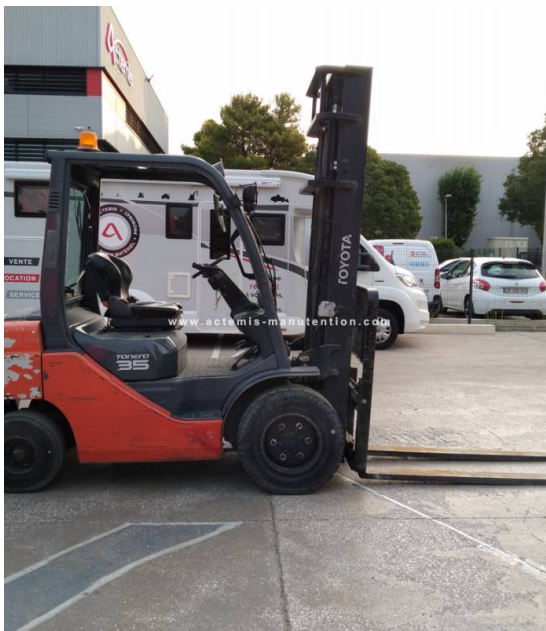

CCASION CERTIFIEE

Vente - Service Après Vente
Maintenance - Location service - Location vente
Réparation toutes marques - Pièces de rechange toutes marques

TOYOTA - 2017 - 2000h
028FDJF35

CARACTERISTIQUES MACHINES

Marque : Toyota
Modèle : 028FDJF35
Matricule : 147359
Energie : Diesel
Année : 2017
Heures : 2000
Capacité de levage : 3,5 T
Hauteur de levage : 4000 mm
Type de mât : Duplex
Equipements :
Fourches 2000 mm