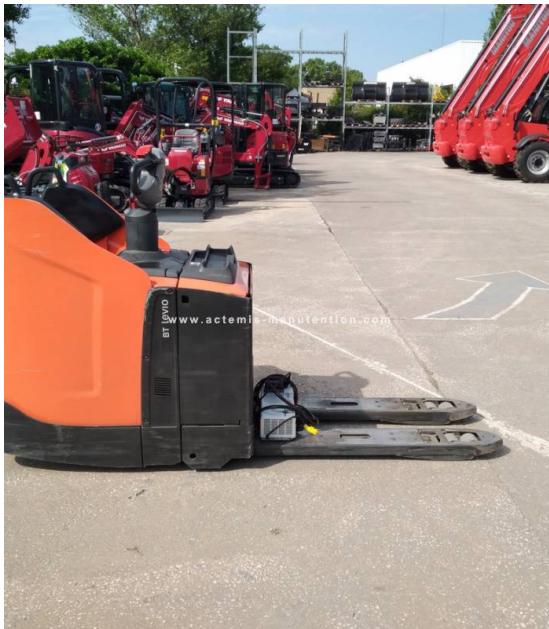

CCASION CERTIFIEE

Vente - Service Après Vente
Maintenance - Location service - Location vente
Réparation toutes marques - Pièces de rechange toutes marques

BT - 2020 - 700h
LPE220

BT

CARACTERISTIQUES MACHINES

Marque : BT
Modèle : LPE220
Matricule : 154085
Energie : Electrique
Année : 2020
Heures : 700
Type de batterie : 24 V
Capacité de levage : 2,2
Hauteur de levage : 1,4

Prix et services

Prix net départ : nous consulter