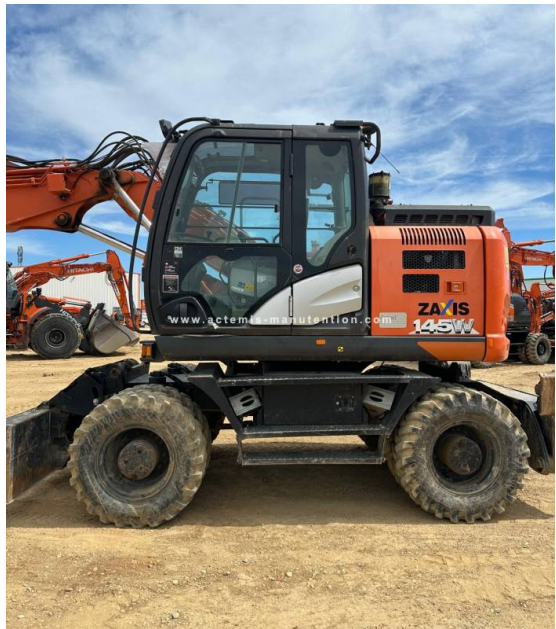

CCASION CERTIFIEE

Vente - Service Après Vente
Maintenance - Location service - Location vente
Réparation toutes marques - Pièces de rechange toutes marques

HITACHI - 2017 - 10125h
ZX145W-6

HITACHI

CARACTERISTIQUES MACHINES

Marque : Hitachi
Modèle : ZX145W-6
Energie : DIESEL
Année : 2017
Heures : 10125
Poids : 17200

Prix et services

Prix net départ : nous consulter

Services à la demande :
- Transport sur site
- Contrat d'entretiens, VGP