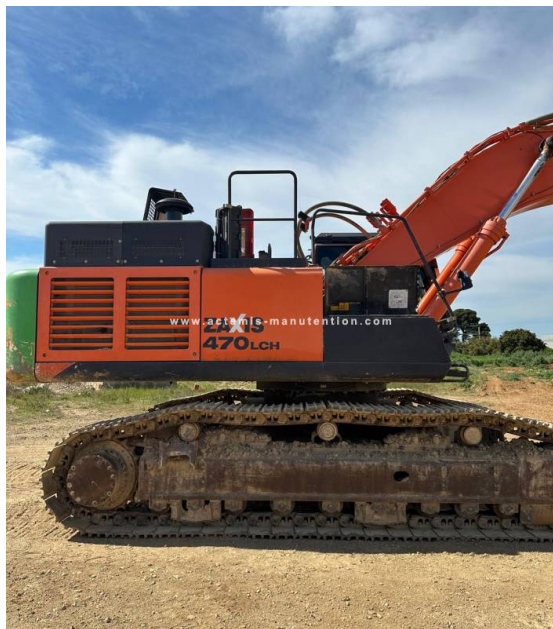

POUR PLUS DE RENSEIGNEMENTS, CONTACTEZ NOS AGENCES

Actemis

VITROLLES (13) 04 42 07 50 75
ENTRAIGUES (84) 04 90 25 00 00

www.actemis-manutention.com

SudAlpes services

SISTERON (04) 04 92 33 22 22
MANOSQUE (04) 04 92 87 00 88
BRIANCON (05) 04 92 20 32 32

www.sudalpes.com

Bizon matériel

PLAN DE GRASSE (06) 04 93 70 21 21
VIDAUBAN (83) 04 94 50 10 10

www.bizon-materiel.com

ProwimAt

St MARTIN DE CRAU (13)
04 93 70 21 21

www.prowimat.fr