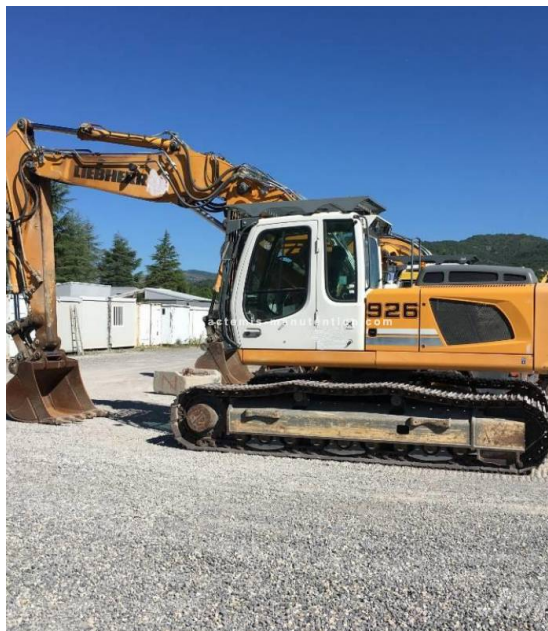

CCASION CERTIFIEE

Vente - Service Après Vente
Maintenance - Location service - Location vente
Réparation toutes marques - Pièces de rechange toutes marques

LIEBHERR - 2011 - 7900h
LIEBHERR 926

LIEBHERR

CARACTERISTIQUES MACHINES

Marque : Liebherr
Modèle : LIEBHERR 926
Energie : Diesel
Année : 2011
Heures : 7900
Poids : 27700kg
Accessoires :
Godet

Prix et services

Prix net départ : nous consulter

Services à la demande :

- Transport sur site
- Contrat d'entretiens, VGP