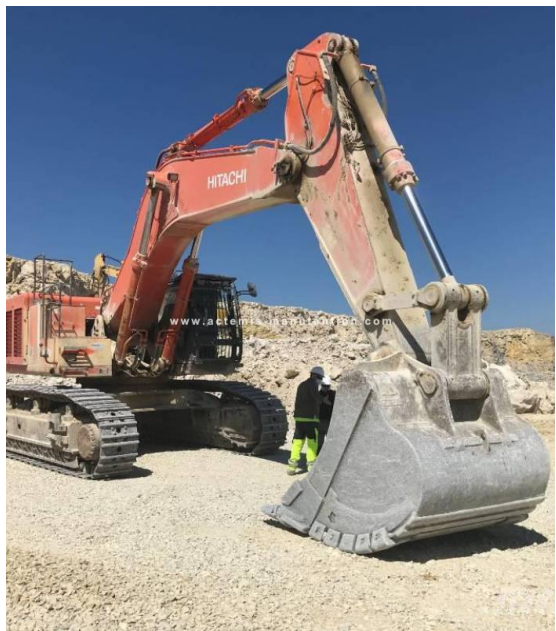

HITACHI - 2008 - 15800h
HITACHI ZX 670 LC R-3