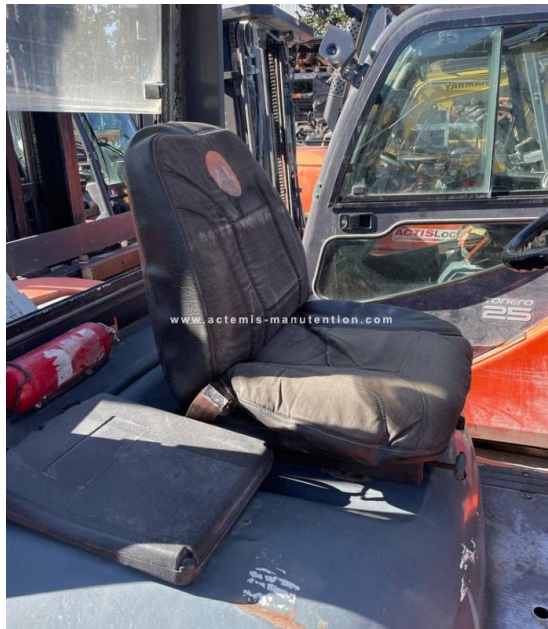

CCASION CERTIFIEE

Vente - Service Après Vente
Maintenance - Location service - Location vente
Réparation toutes marques - Pièces de rechange toutes marques

TOYOTA - 2001 - 15250h
02-7FD35

CARACTERISTIQUES MACHINES

Marque : Toyota
Modèle : 02-7FD35
Matricule : 131146
Energie : DIESEL
Année : 2001
Heures : 15250
Capacité de levage : 3.5T
Hauteur de levage : 4500 mm
Hauteur hors tout : 2990 mm
Type de mât : DUPLEX