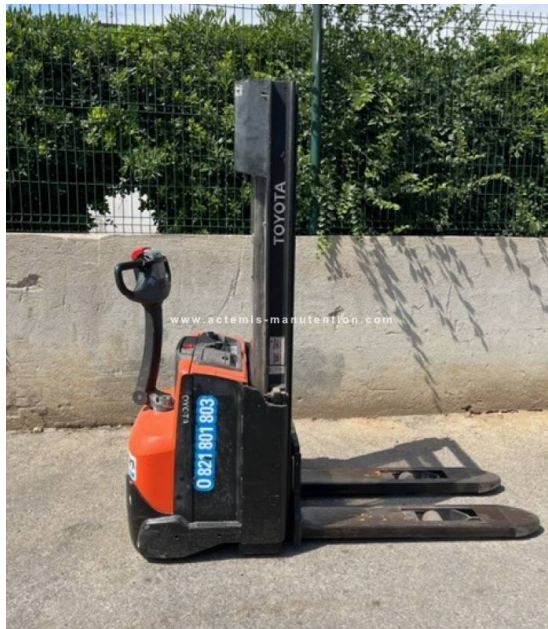

CCASION CERTIFIEE

Vente - Service Après Vente
Maintenance - Location service - Location vente
Réparation toutes marques - Pièces de rechange toutes marques

TOYOTA - 2012 - 554h
8SM12

CARACTERISTIQUES MACHINES

Marque : Toyota
Modèle : 8SM12
Matricule : 148336
Energie : Électrique
Année : 2012
Heures : 554
Type de batterie : HAWKER 225 AH
Capacité de levage : 1,2 T
Hauteur de levage : 2900 mm
Type de mât : Duplex
Equipements :
- BATTERIE DÉCEMBRE 2021
- ROUE CHANGÉ À 496 HEURES