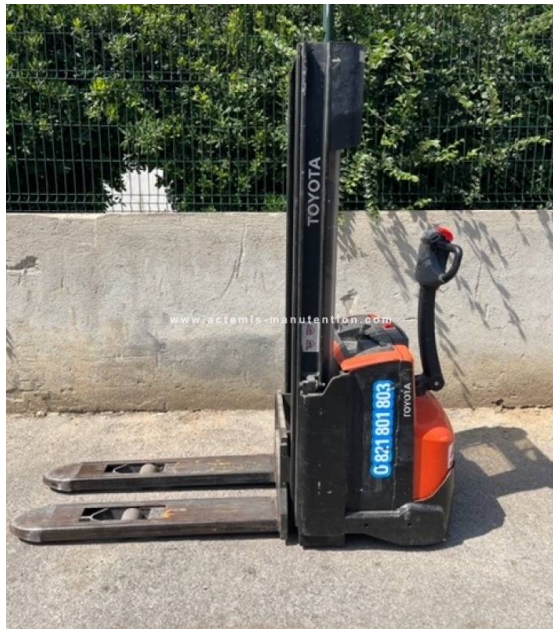

CCASION CERTIFIEE

Vente - Service Après Vente
Maintenance - Location service - Location vente
Réparation toutes marques - Pièces de rechange toutes marques

TOYOTA - 2012 - 554h
8SM12

CARACTERISTIQUES MACHINES

Marque : Toyota
Modèle : 8SM12
Matricule : 148336
Energie : Électrique
Année : 2012
Heures : 554
Type de batterie : HAWKER 225 AH
Capacité de levage : 1,2 T
Hauteur de levage : 2900 mm
Type de mât : Duplex
Equipements :
- BATTERIE DÉCEMBRE 2021
- ROUE CHANGÉ À 496 HEURES