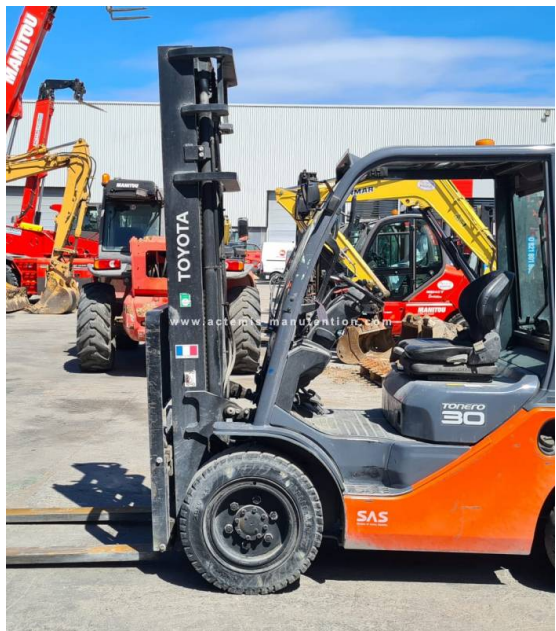

CCASION CERTIFIEE

Vente - Service Après Vente
Maintenance - Location service - Location vente
Réparation toutes marques - Pièces de rechange toutes marques

TOYOTA - 2016 - 3100h
02-8FDF30

CARACTERISTIQUES MACHINES

Marque : Toyota
Modèle : 02-8FDF30
Matricule : 133015
Energie : DIESEL
Année : 2016
Heures : 3100
Capacité de levage : 3T
Hauteur de levage : 4000mm
Type de mat : DUPLEX
Equipements :
Vendu entièrement reconditionné
Peinture incluse