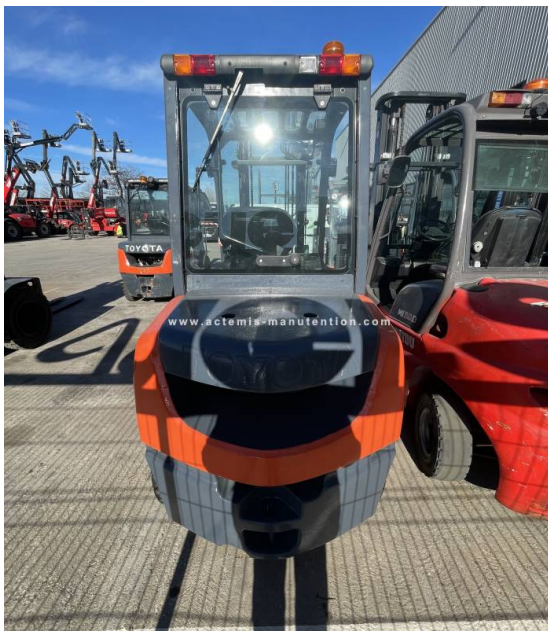

CCASION CERTIFIEE

Vente - Service Après Vente
Maintenance - Location service - Location vente
Réparation toutes marques - Pièces de rechange toutes marques

TOYOTA - 2018 - 2200h
02-8FDF30

CARACTERISTIQUES MACHINES

Marque : Toyota
Modèle : 02-8FDF30
Matricule : 147698
Energie : DIESEL
Année : 2018
Heures : 2200
Capacité de levage : 3T
Hauteur de levage : 4000mm
Type de mât : DUPLEX
Equipements :
Vendu entièrement reconditionné
peinture incluse