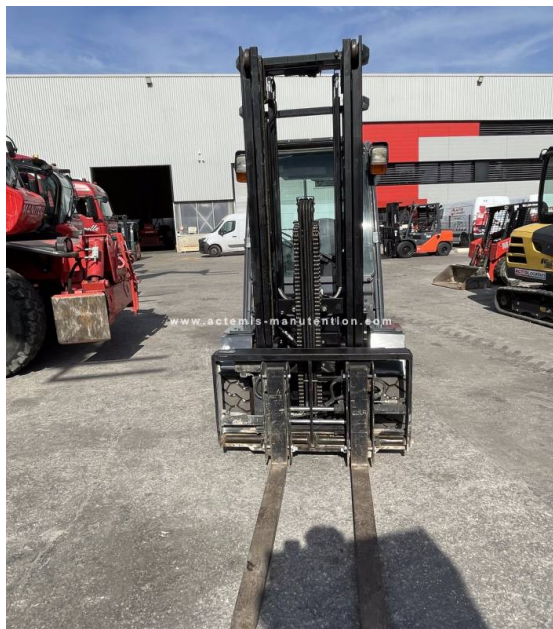

POUR PLUS DE RENSEIGNEMENTS, CONTACTEZ NOS AGENCES

VITROLLES (13) 04 42 07 50 75
ENTRAIGUES (84) 04 90 25 00 00

www.actemis-manutention.com

SISTERON (04) 04 92 33 22 22
MANOSQUE (04) 04 92 87 00 88
BRIANCON (05) 04 92 20 32 32

www.sudalpes.com

PLAN DE GRASSE (06) 04 93 70 21 21
VIDAUBAN (83) 04 94 50 10 10

www.bizon-materiel.com

St MARTIN DE CRAU (13)
04 93 70 21 21

www.prowimat.fr