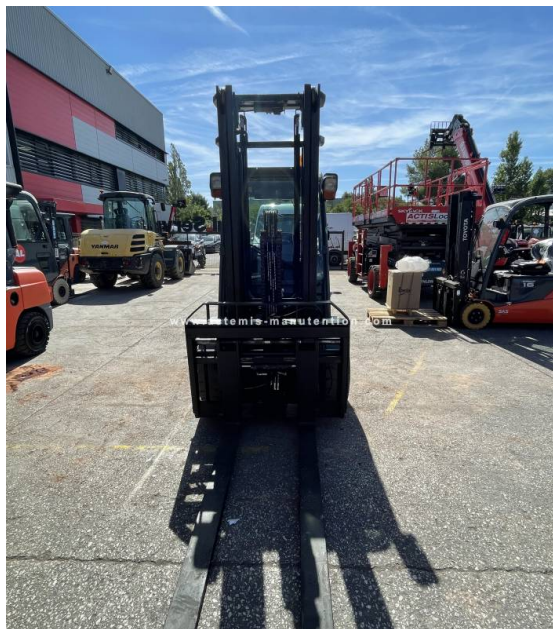

POUR PLUS DE RENSEIGNEMENTS, CONTACTEZ NOS AGENCES

VITROLLES (13) 04 42 07 50 75
ENTRAIGUES (84) 04 90 25 00 00

www.actemis-manutention.com

SISTERON (04) 04 92 33 22 22
MANOSQUE (04) 04 92 87 00 88
BRIANCON (05) 04 92 20 32 32

www.sudalpes.com

PLAN DE GRASSE (06) 04 93 70 21 21
VIDAUBAN (83) 04 94 50 10 10

www.bizon-materiel.com

St MARTIN DE CRAU (13)
04 93 70 21 21

www.prowimat.fr