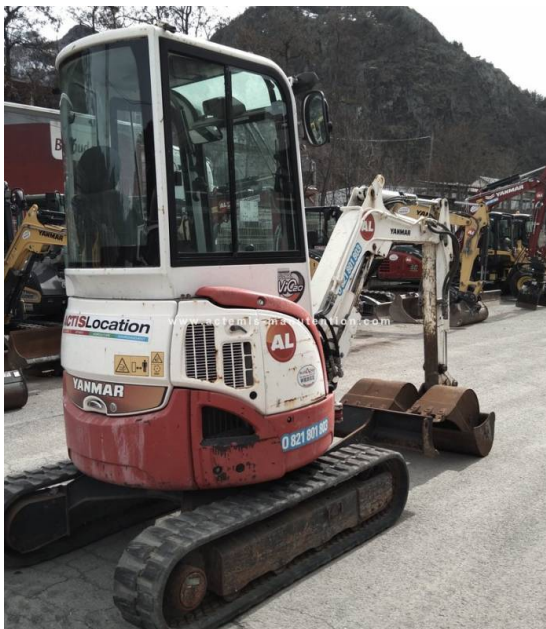

POUR PLUS DE RENSEIGNEMENTS, CONTACTEZ NOS AGENCES

VITROLLES (13) 04 42 07 50 75
ENTRAIGUES (84) 04 90 25 00 00

www.actemis-manutention.com

SISTERON (04) 04 92 33 22 22
MANOSQUE (04) 04 92 87 00 88
BRIANCON (05) 04 92 20 32 32

www.sudalpes.com

PLAN DE GRASSE (06) 04 93 70 21 21
VIDAUBAN (83) 04 94 50 10 10

www.bizon-materiel.com

St MARTIN DE CRAU (13)
04 93 70 21 21

www.prowimat.fr