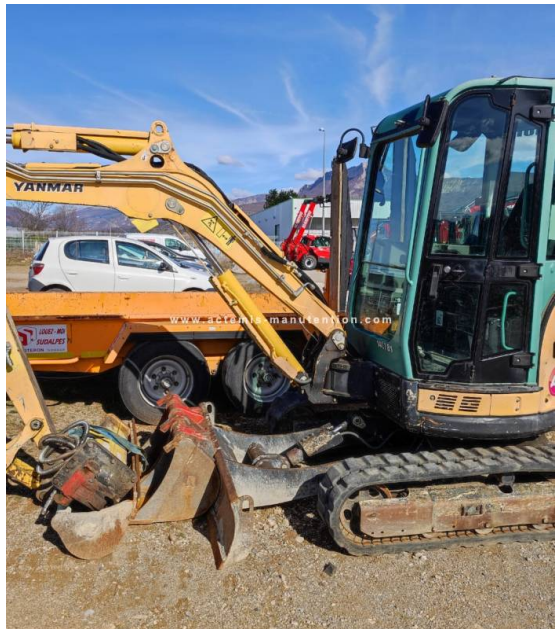

CCASION CERTIFIEE

Vente - Service Après Vente
Maintenance - Location service - Location vente
Réparation toutes marques - Pièces de rechange toutes marques

YANMAR - 2014 - 2700h
VI038

CARACTERISTIQUES MACHINES

Marque : Yanmar
Modèle : VI038
Matricule : 146781
Année : 2014
Heures : 2700
Poids : 3,75 T

Prix et services

Prix net départ : nous consulter

Services à la demande :

- Transport sur site
- Contrat d'entretiens, VGP