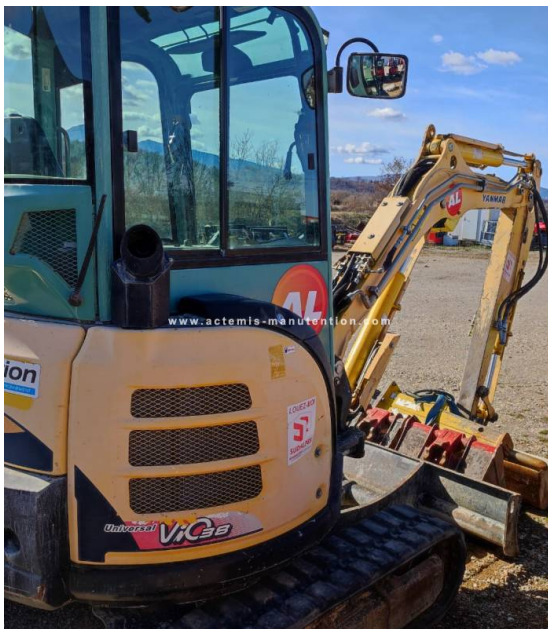

POUR PLUS DE RENSEIGNEMENTS, CONTACTEZ NOS AGENCES

VITROLLES (13) 04 42 07 50 75
ENTRAIGUES (84) 04 90 25 00 00

www.actemis-manutention.com

SISTERON (04) 04 92 33 22 22
MANOSQUE (04) 04 92 87 00 88
BRIANCON (05) 04 92 20 32 32

www.sudalpes.com

PLAN DE GRASSE (06) 04 93 70 21 21
VIDAUBAN (83) 04 94 50 10 10

www.bizon-materiel.com

St MARTIN DE CRAU (13)
04 93 70 21 21

www.prowimat.fr