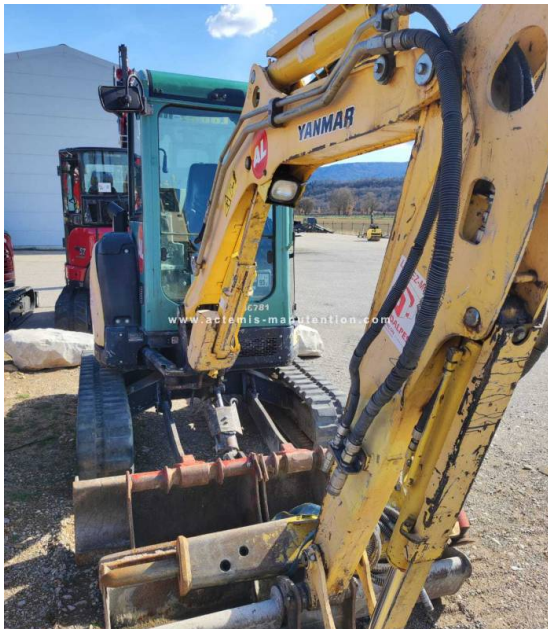

CCASION CERTIFIEE

Vente - Service Après Vente
Maintenance - Location service - Location vente
Réparation toutes marques - Pièces de rechange toutes marques

YANMAR - 2014 - 2700h
VI038

CARACTERISTIQUES MACHINES

Marque : Yanmar
Modèle : VI038
Matricule : 146781
Année : 2014
Heures : 2700
Poids : 3,75 T

Prix et services

Prix net départ : nous consulter

Services à la demande :

- Transport sur site
- Contrat d'entretiens, VGP