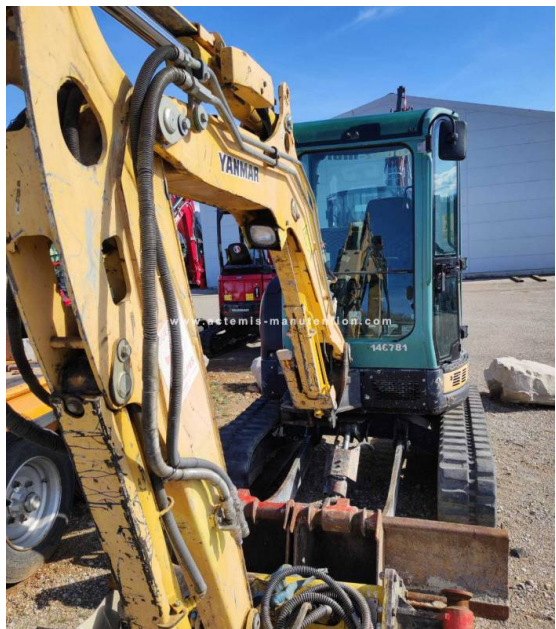

POUR PLUS DE RENSEIGNEMENTS, CONTACTEZ NOS AGENCES

VITROLLES (13) 04 42 07 50 75
ENTRAIGUES (84) 04 90 25 00 00

www.actemis-manutention.com

SISTERON (04) 04 92 33 22 22
MANOSQUE (04) 04 92 87 00 88
BRIANCON (05) 04 92 20 32 32

www.sudalpes.com

PLAN DE GRASSE (06) 04 93 70 21 21
VIDAUBAN (83) 04 94 50 10 10

www.bizon-materiel.com

St MARTIN DE CRAU (13)
04 93 70 21 21

www.prowimat.fr