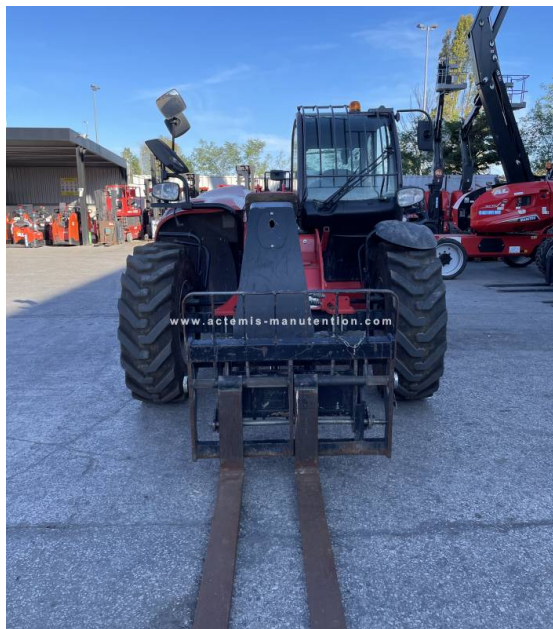

POUR PLUS DE RENSEIGNEMENTS, CONTACTEZ NOS AGENCES

VITROLLES (13) 04 42 07 50 75
ENTRAIGUES (84) 04 90 25 00 00

www.actemis-manutention.com

SISTERON (04) 04 92 33 22 22
MANOSQUE (04) 04 92 87 00 88
BRIANCON (05) 04 92 20 32 32

www.sudalpes.com

PLAN DE GRASSE (06) 04 93 70 21 21
VIDAUBAN (83) 04 94 50 10 10

www.bizon-materiel.com

St MARTIN DE CRAU (13)
04 93 70 21 21

www.prowimat.fr