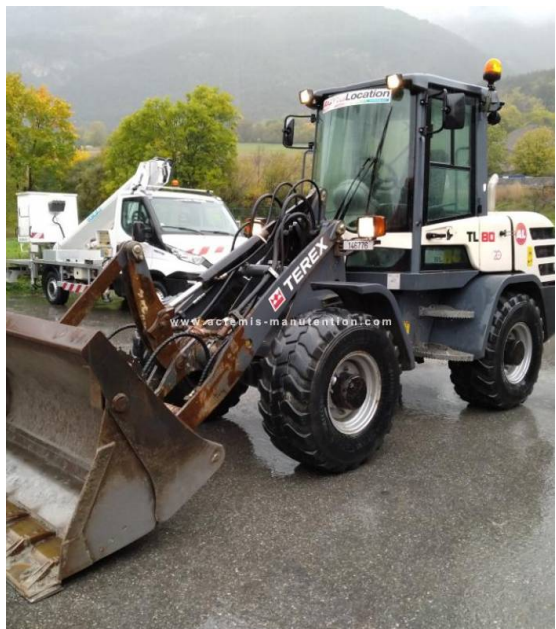

CCASION CERTIFIEE

Vente - Service Après Vente
Maintenance - Location service - Location vente
Réparation toutes marques - Pièces de rechange toutes marques

TEREX - 2015 - 4212 h TL80

TEREX

CARACTERISTIQUES MACHINES

Marque : Terex
Modèle : TL80
Matricule : 146776
Energie : Diesel
Année : 2015
Heures : 4212
Poids : 4900
Equipements :
Chargeuse articulée sur Pneu TEREX TL80
Hauteur 2,64 m / Largeur 1,85 m / Longueur 5,06 m / Hauteur de déversement 2,55 m
Année 2015
Heures 4212
Poids 4900 kg **Accessoires :**
Godet 800L / Largeur 1,85 m